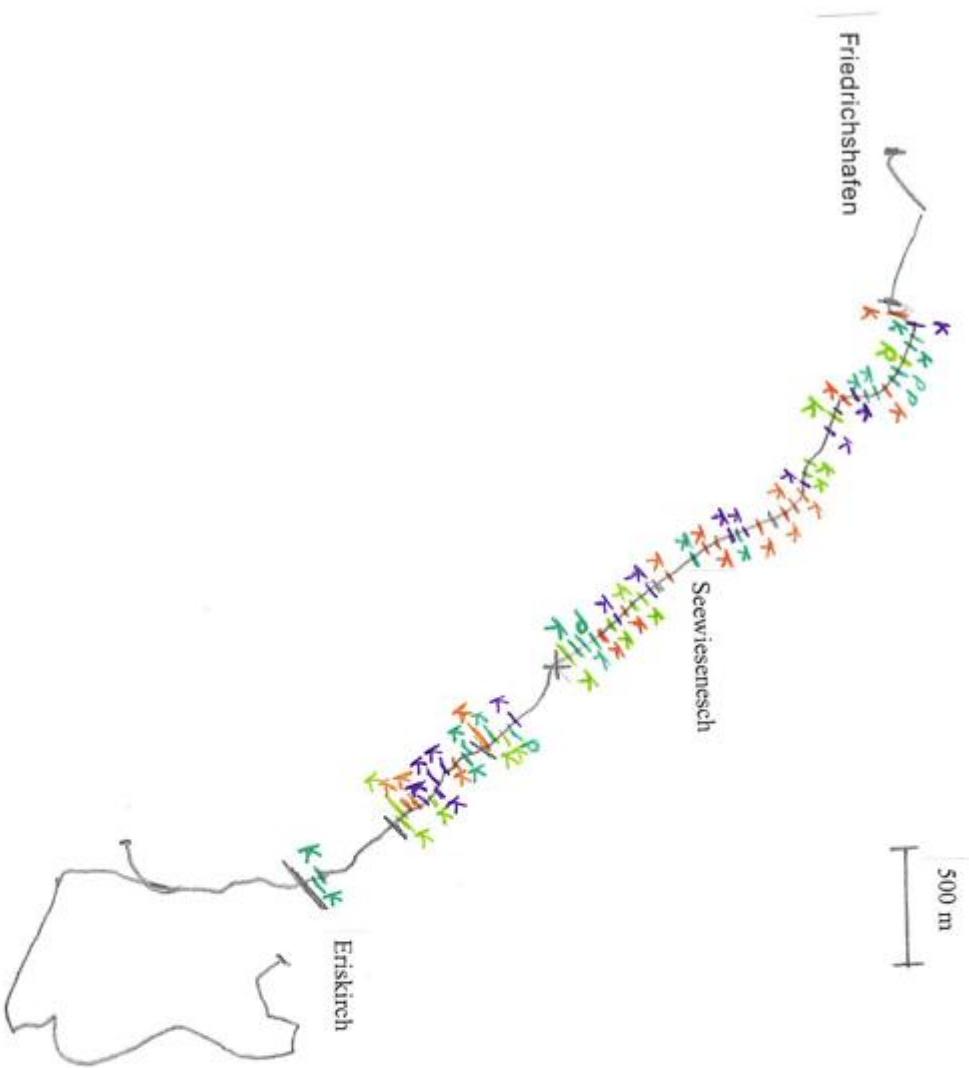

Chotice – zámecká obora

Výšedávky:

- – do 10 kurd
- – do 30 kurd
- – do 50 kurd
- – do 100 kurd

Krkonoše

Vysvětlivky barev:

- do 10 kusů exemplářů
- do 30 kusů exemplářů
- do 50 kusů exemplářů
- více než 100 kusů exemplářů

Pec Pod Sněžkou

200 m

Friedrichshafen

Vysvětlivky barev:

- do 10 kusů exemplářů
- do 30 kusů exemplářů
- do 50 kusů exemplářů
- více než 100 kusů exemplářů

Wysvětlivky barev:

- do 10 kusů exemplářů
- do 30 kusů exemplářů
- do 50 kusů exemplářů
- více než 100 kusů exemplářů

Bregenz

800 m

Bregenz

Pfänder

Vysvětlivky barev:

- do 10 kusů exemplářů
- do 30 kusů exemplářů
- do 50 kusů exemplářů
- více než 100 kusů exemplářů