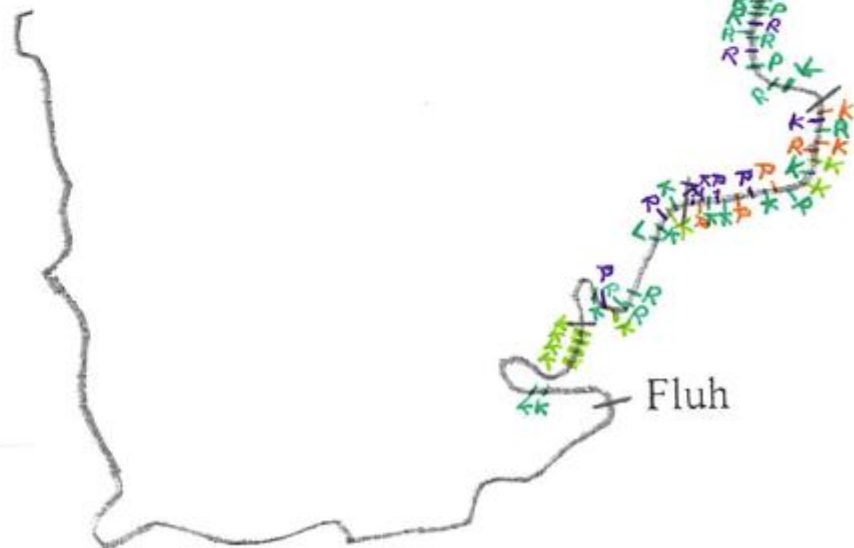

Bregenz

800 m

Bregenz

Pfänder

Vysvětlivky barev:

- do 10 kusů exemplářů
- do 30 kusů exemplářů
- do 50 kusů exemplářů
- více než 100 kusů exemplářů